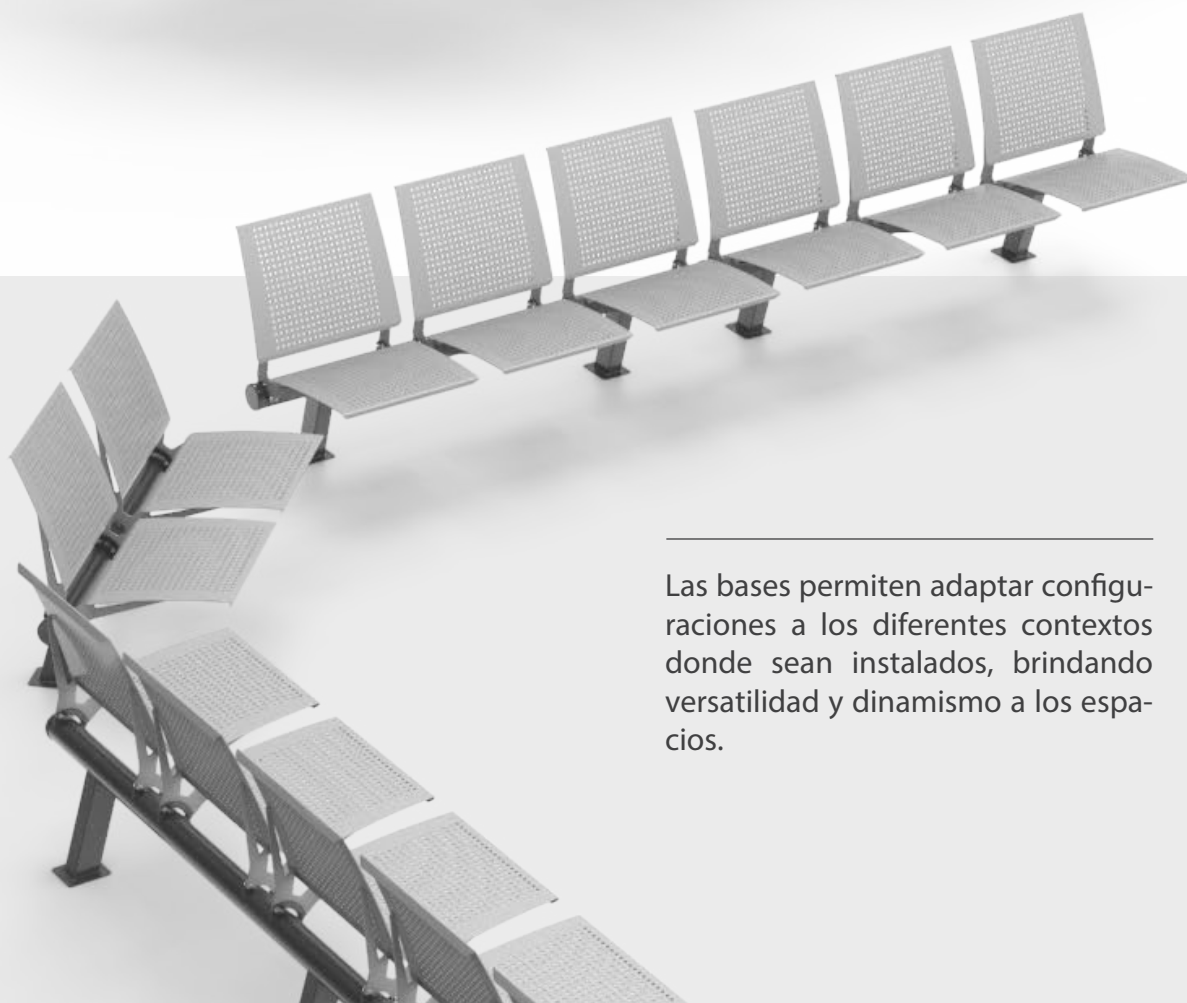

Al ser 100% metálicos son sumamente resistentes y simples de mantener.

PRINCIPALES CARACTERÍSTICAS DEL PRODUCTO

- Pernos y tornillos de fijación en acero inoxidable
- Asientos en chapa perforada de 3 mm
- Pintura electrostática de poliéster
- Apto para amurar al piso

* Producto 100% Fabricado en Argentina con los mas altos estándares de calidad.

TANDEM FLUG

DISPOSICIÓN LINEAL

Las bases permiten adaptar configuraciones a los diferentes contextos donde sean instalados, brindando versatilidad y dinamismo a los espacios.

TANDEM FLUG

DISPOSICIÓN RADIAL

La disposición radial otorga mayor versatilidad para adaptarse a los elementos del entorno, generando espacios más integrados.

TANDEM FLUG

AMURADO

FLUG AMURADO

Los asientos se pueden fijar individualmente a cualquier estructura de hormigón o piedra