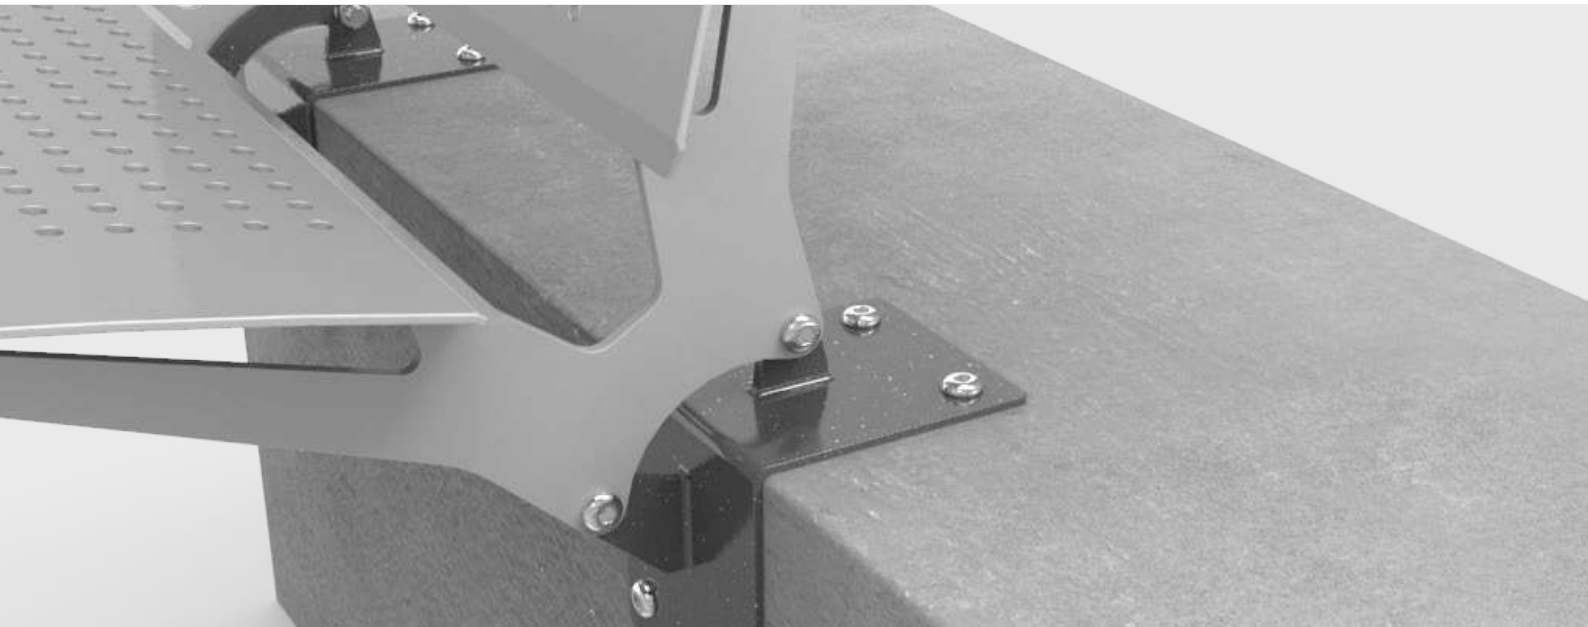

Fabricado en 3 mm de espesor es un banco ideal para espacios como aeropuertos, paradas de ómnibus, estaciones de tren y subte, sanatorios, hospitales, clínicas, parques y plazas privadas o públicas, entre otros.

Al ser 100% metálicos son sumamente resistentes y simples de mantener.

PRINCIPALES CARACTERÍSTICAS DEL PRODUCTO

- Pernos y tornillos de fijación en acero inoxidable
- Asientos en chapa perforada de 3 mm
- Pintura electrostática de poliéster
- Apto para amurar al piso

* Producto 100% Fabricado en Argentina con los mas altos estándares de calidad.

TANDEM FLUG

DISPOSICIÓN LINEAL

Las bases permiten adaptar configuraciones a los diferentes contextos donde sean instalados, brindando versatilidad y dinamismo a los espacios.

TANDEM FLUG

DISPOSICIÓN RADIAL

La disposición radial otorga mayor versatilidad para adaptarse a los elementos del entorno, generando espacios más integrados.

TANDEM FLUG

AMURADO

FLUG AMURADO

Los asientos se pueden fijar individualmente a cualquier estructura de hormigón o piedra