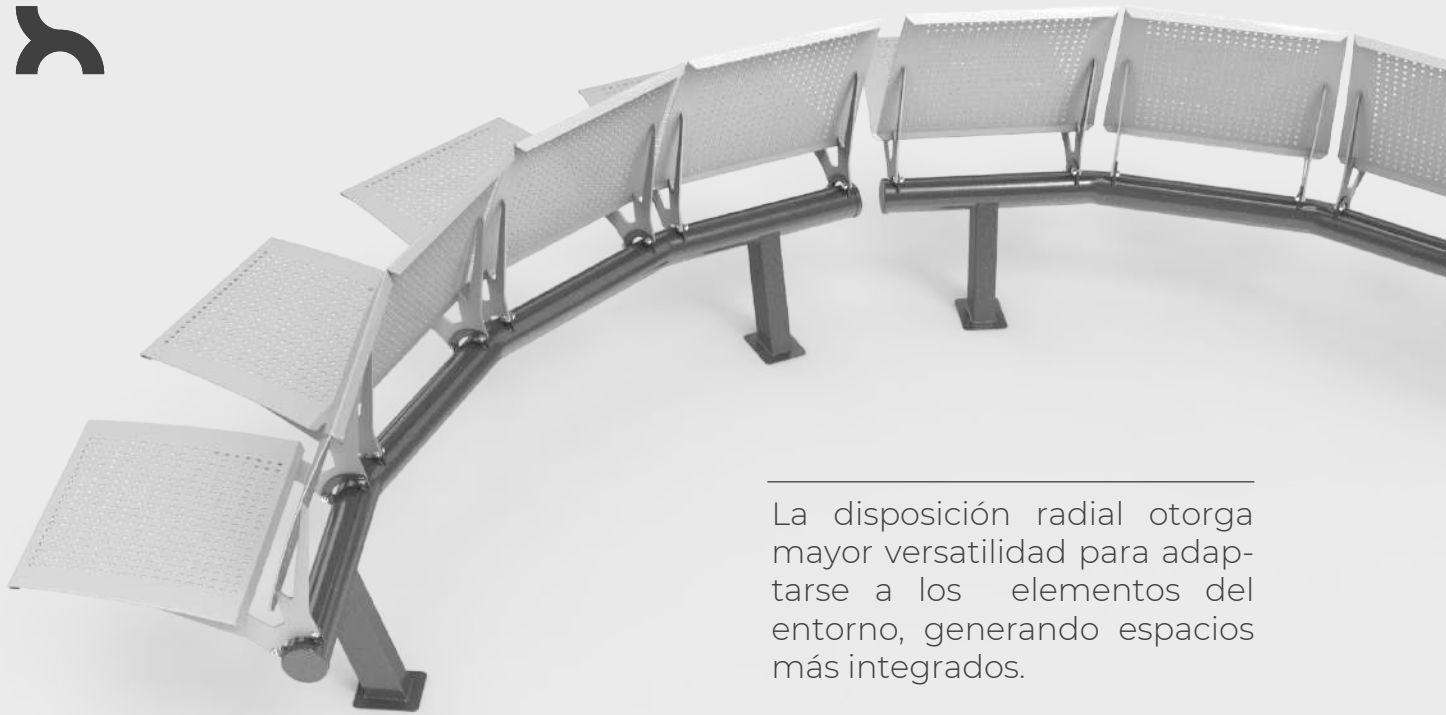

Al ser 100% metálicos son sumamente resistentes y simples de mantener.

PRINCIPALES CARACTERÍSTICAS DEL PRODUCTO

- Pernos y tornillos de fijación en acero inoxidable
- Asientos en chapa perforada de 3 mm
- Pintura electrostática de poliéster
- Apto para amurar al piso

* Producto 100% Fabricado en Argentina con los mas altos estándares de calidad.

TANDEM FLUG

DISPOSICIÓN LINEAL

Las bases permiten adaptar configuraciones a los diferentes contextos donde sean instalados, brindando versatilidad y dinamismo a los espacios.

TANDEM FLUG

DISPOSICIÓN RADIAL

La disposición radial otorga mayor versatilidad para adaptarse a los elementos del entorno, generando espacios más integrados.

TANDEM FLUG

AMURADO

FLUG AMURADO

Los asientos se pueden fijar individualmente a cualquier estructura de hormigón o piedra