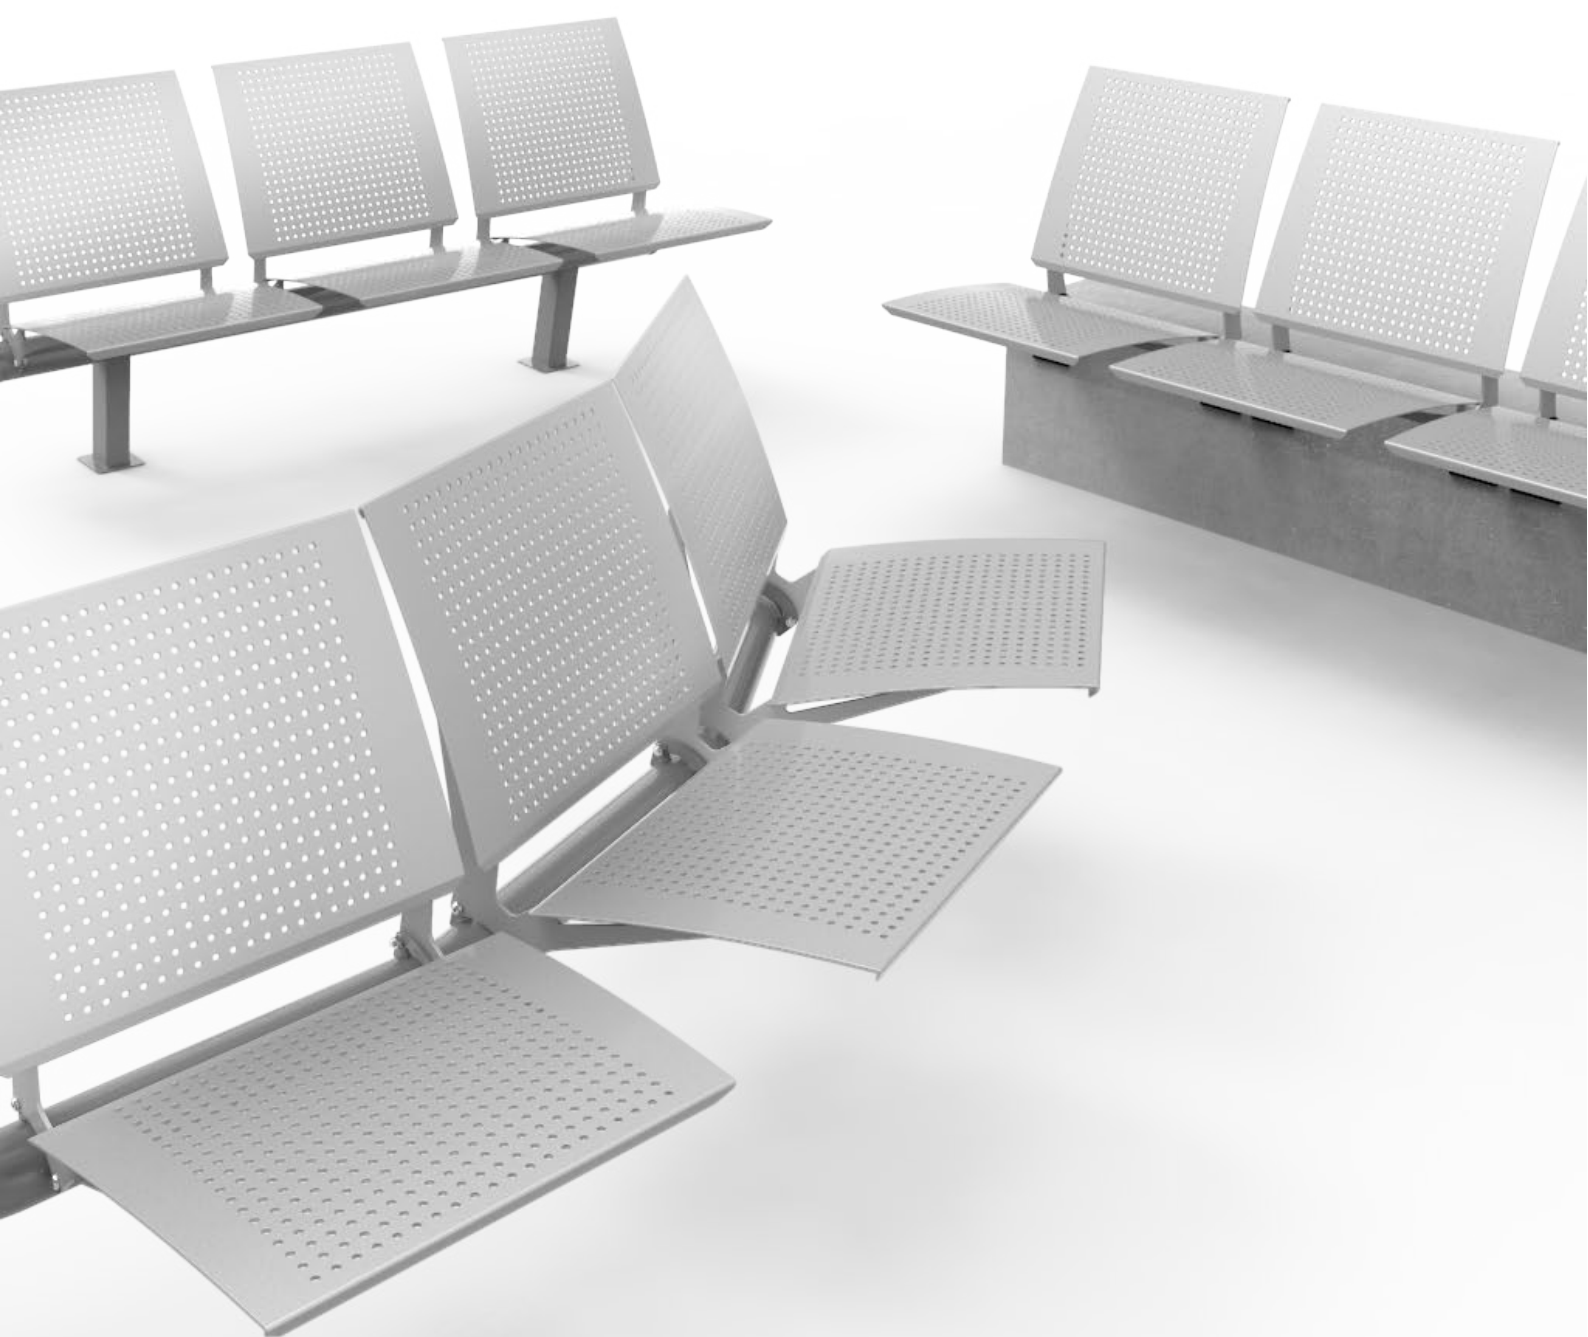

FLUG

SISTEMA TANDEM PARA EXTERIOR

TANDEM FLUG

EL TANDEM CON MAYOR DURABILIDAD DEL MERCADO AHORA TAMBIEN PARA EXTERIORES

El sistema modular de bancos Flug presenta diversas ventajas para todo tipo de espacios públicos especialmente para aquellos con alto tránsito de personas.

Fabricado en 3 mm de espesor es un banco ideal para espacios como aeropuertos, paradas de ómnibus, estaciones de tren y subte, sanatorios, hospitales, clínicas, parques y plazas privadas o públicas, entre otros.

Al ser 100% metálicos son sumamente resistentes y simples de mantener.

PRINCIPALES CARACTERÍSTICAS DEL PRODUCTO

- Pernos y tornillos de fijación en acero inoxidable
- Asientos en chapa perforada de 3 mm
- Pintura electrostática de poliéster
- Apto para amurar al piso

* Producto 100% Fabricado en Argentina con los mas altos estándares de calidad.

TANDEM FLUG

DISPOSICIÓN LINEAL

Las bases permiten adaptar configuraciones a los diferentes contextos donde sean instalados, brindando versatilidad y dinamismo a los espacios.