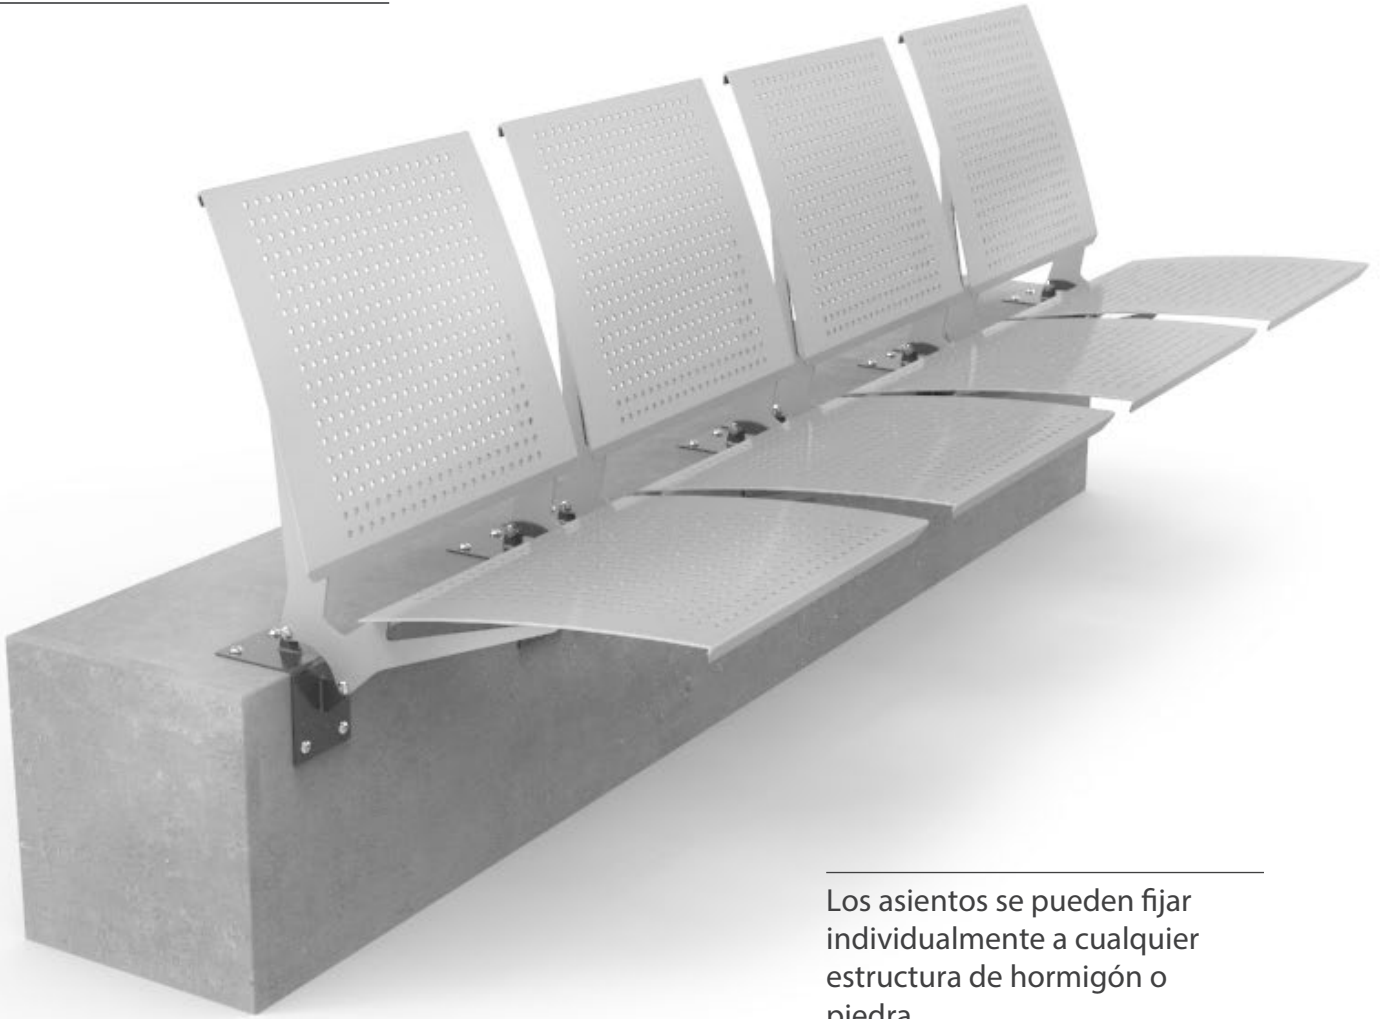

Fabricado en 3 mm de espesor es un banco ideal para espacios como aeropuertos, paradas de ómnibus, estaciones de tren y subte, sanatorios, hospitales, clínicas, parques y plazas privadas o públicas, entre otros.

Al ser 100% metálicos son sumamente resistentes y simples de mantener.

PRINCIPALES CARACTERÍSTICAS DEL PRODUCTO

- Pernos y tornillos de fijación en acero inoxidable
- Asientos en chapa perforada de 3 mm
- Pintura electrostática de poliéster
- Apto para amurar al piso

* Producto 100% Fabricado en Argentina con los mas altos estándares de calidad.

TANDEM FLUG

DISPOSICIÓN LINEAL

Las bases permiten adaptar configuraciones a los diferentes contextos donde sean instalados, brindando versatilidad y dinamismo a los espacios.

TANDEM FLUG

DISPOSICIÓN RADIAL

La disposición radial otorga mayor versatilidad para adaptarse a los elementos del entorno, generando espacios más integrados.

TANDEM FLUG

AMURADO

FLUG AMURADO

Los asientos se pueden fijar individualmente a cualquier estructura de hormigón o piedra